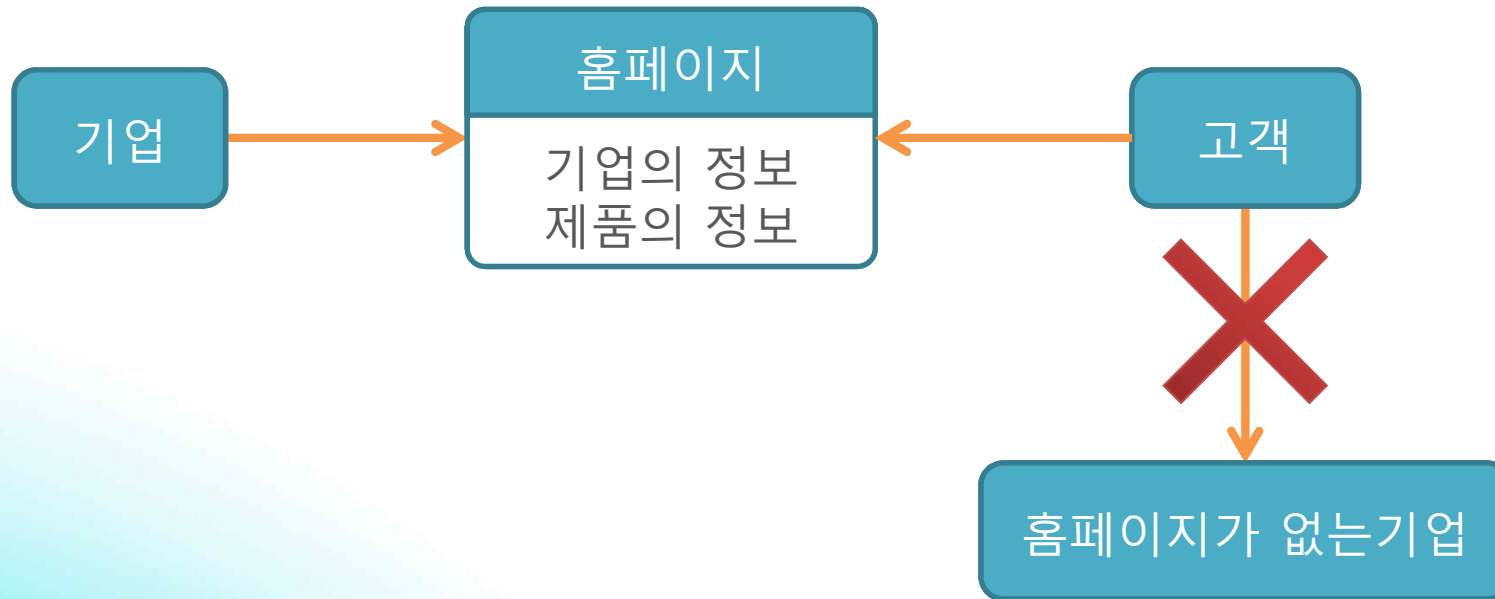

홈페이지가 없는 기업은 경쟁에서 뒤처질 수 밖에 없습니다

홈페이지를 통하여 경쟁력을 키워가시기 바랍니다